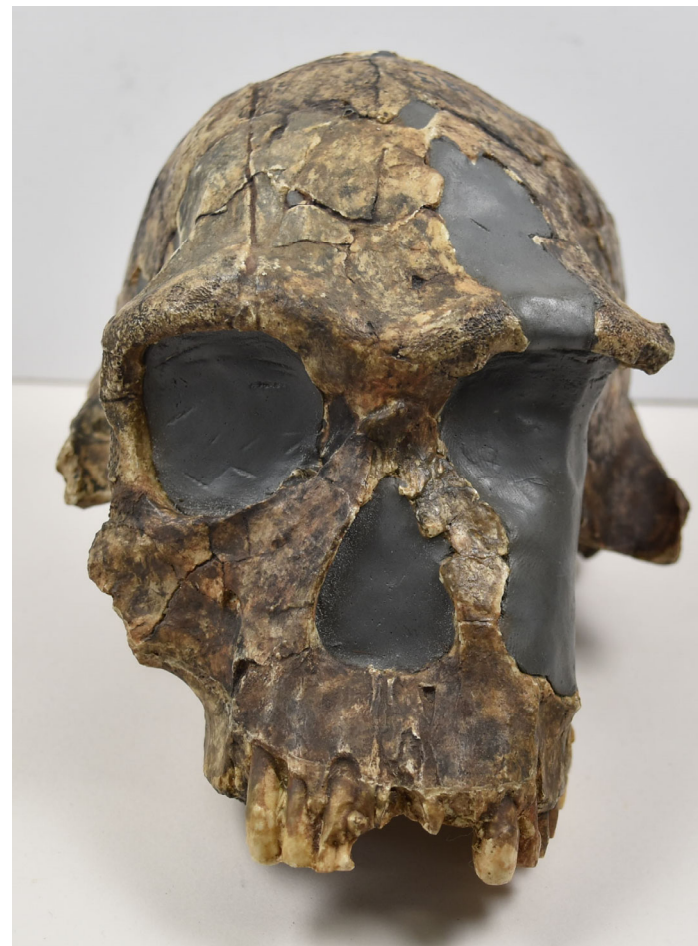

大参義一アフリカ考古資料
古代型人類の人骨と石器のレプリカ

標本シリーズ番号：NUM-Lg05

名古屋大学博物館収蔵

5 cm

Lg05-1 KNM-ER 406 *Paranthropus boisei* (レプリカ)
Koobi Fora遺跡 (ケニア)
年代: 約170万年前

Lg05-2 KNM-ER 732 *Paranthropus boisei* (レプリカ)

Koobi Fora遺跡 (ケニア)

年代: 約170万年前

5 cm

Lg05-3 KNM-ER 1813 *Homo habilis* (レプリカ)

Koobi Fora遺跡 (ケニア)

年代: 約190万年前

5 cm

Lg05-4 KNM-ER 3733 *Homo erectus* (レプリカ)
Koobi Fora遺跡 (ケニア)
年代: 約180万年前

5 cm

Lg05-5 KNM-ER 1470 *Homo rudolfensis* (レプリカ)
Koobi Fora遺跡 (ケニア)
年代: 約190万年前

5 cm

Lg05-6 KNM-ER 1481 *Homo erectus* (レプリカ)
Koobi Fora遺跡 (ケニア)
年代: 約190万年前

5 cm

Lg05-7 打製石器（オールドワン・インダストリー）（レプリカ、10点）
Koobi Fora遺跡（ケニア）
年代: 約160～180万年前